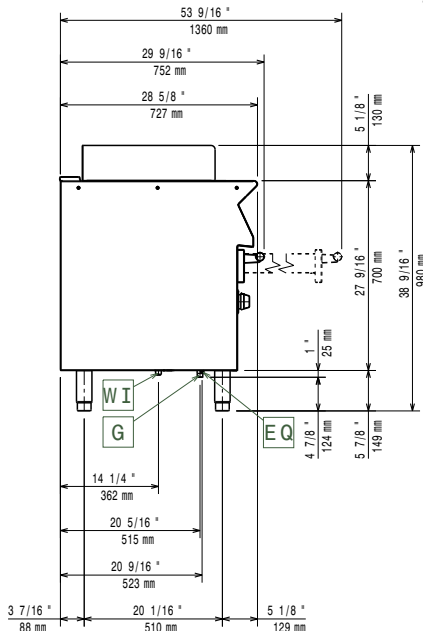

Front aanzicht

Zij aanzicht

EQ = Equipotentiaal schroef  
 G = Gas aansluiting

Boven aanzicht

**Gas**
**Gas vermogen**

371237 (E7GRGDGCFU) 8 kW

**Standaard gas toelevering**

Aardgas G20 (20 mbar)

**Algemene gegevens**

<b>Grillrooster</b>	316x478 mm
<b>Externe afmetingen, lengte</b>	400 mm
<b>Externe afmetingen, breedte</b>	730 mm
<b>Externe afmetingen, hoogte</b>	850 mm
<b>Gewicht, netto</b>	40 kg
<b>Waterdichtheid index</b>	IPX4